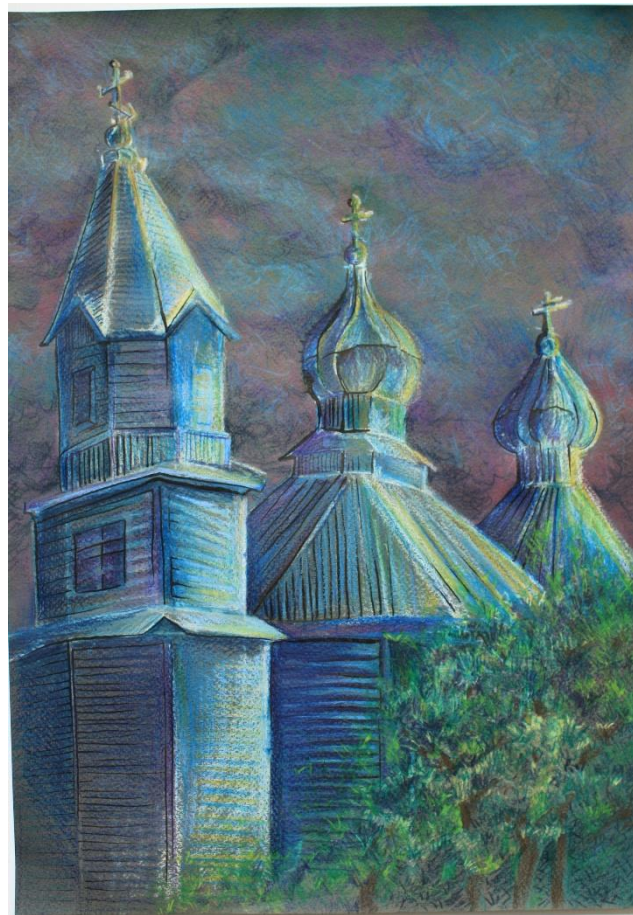

Agnieszka Kijora, l. 16, Biała Podlaska, woj.
lubelskie

Ikona Matki Bożej z Dzieciątkiem
Opiekun artystyczny: Ewa Kwiatkowska

Natalia Dołęgowska, I. 17, Biała Podlaska, woj.
lubelskie

Moja przygoda w Muzeum

Opiekun artystyczny: Wiesława Migasiuk

Jan Mrozek, l. 18, Nowy Targ, woj. małopolskie
Pierwsze szybowce
Opiekun artystyczny: Maria Mrozek

Dorota Smalec, I. 18, Lublin, woj. lubelskie
Plener pod Cerkwią
Opiekun artystyczny: Iwonna Jedlińska