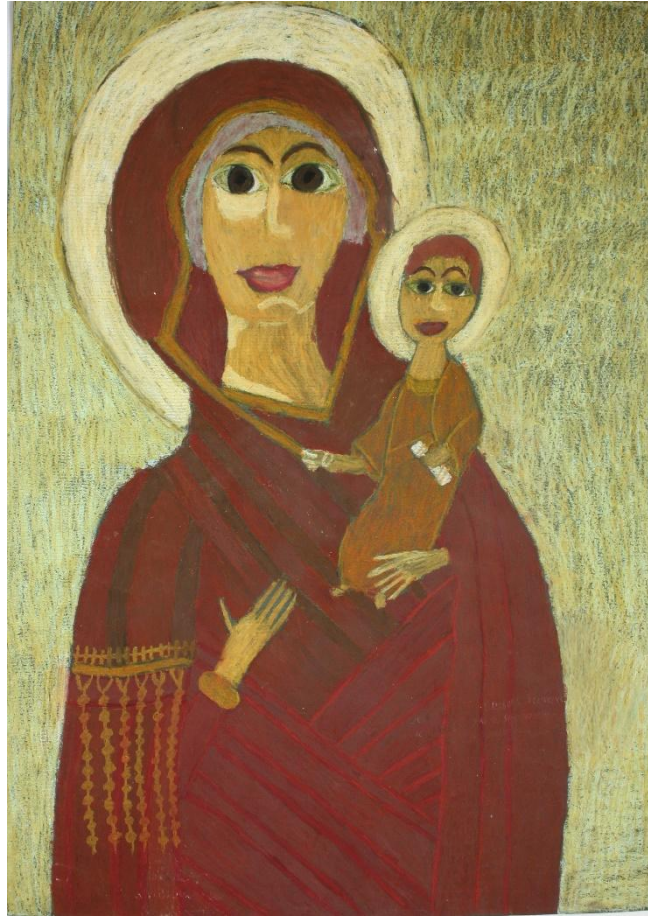

Judyta Kuduk, l. 12, Zamość, woj. lubelskie

Zamość

Opiekun artystyczny: Maria Śliczniak

Wiktoria Gil, I. 12, Zamość, woj. lubelskie

Zamość

Opiekun artystyczny: Maria Śliczniak

Patrycja Jasińska, l. 10, Nowy Sącz, woj.
małopolskie